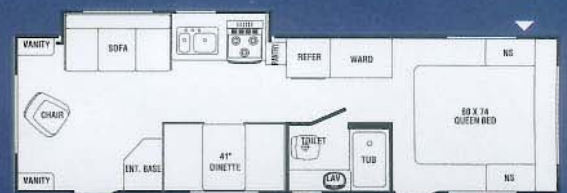

Floor Plans

8211

8263S

8304S

8212

8270S

8305S

8230

8271S

8306S

8240

8283S

8307S

▲ Utility Storage Door

▼ Pass-Thru Storage

	8211	8212	8230	8240	8263S	8270S	8271S	8283S	8304S	8305S	8306S	8307S
Length	21'7"	21'8"	23'7"	24'7"	26'8"	28'4"	28'5"	28'5"	30'9"	30'9"	30'9"	30'9"
Width (w/o Awning)	96"	96"	96"	96"	96"	96"	96"	96"	96"	96"	96"	96"
Height	8'3"	8'3"	8'3"	8'3"	8'3"	8'3"	8'3"	8'3"	8'3"	8'3"	8'3"	8'3"
Awning Length	13'	13'	15'	17'	18'	18'	19'	18'	19'	19'	20'	20'
*Hitch Dry Wt. (Appr.)	552	513	266	220	271	552	387	499	468	553	591	389
*Axle Dry Wt. (Appr.)	2778	2864	3256	3480	3716	3888	4128	3926	4013	4322	4190	4332
Total Dry Wt.	3330	3377	3522	3700	3987	4440	4515	4425	4481	4875	4781	4721
Load Cap.	2822	2736	2344	2120	1884	1712	1472	1674	1587	1278	1410	1268
GVWR	6152	6113	5866	5820	5871	6152	5987	6099	6068	6153	6191	5989
Tire Size	205/75R14	205/75R14	205/75R14	205/75R14	205/75R14	205/75R14	205/75R14	205/75R14	205/75R14	205/75R14	205/75R14	205/75R14
Fresh Water Tank Cap.	30	30	30	30	30	30	30	30	30	30	30	30
Grey Water Cap.	30	30	30	30	30	30	30	30	30	30	30	30
Black Water Cap.	30	30	30	30	30	30	30	30	30	30	30	30