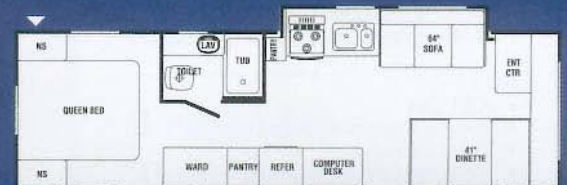

Floor Plans

8211

8263S

8304S

8212

8270S

8305S

8230

8271S

8306S

8240

8283S

8307S

▲ Utility Storage Door

▼ Pass-Thru Storage

	8211	8212	8230	8240	8263S	8270S	8271S	8283S	8304S	8305S	8306S	8307S
Length	21'7"	21'8"	23'7"	24'7"	26'8"	28'4"	28'5"	28'5"	30'9"	30'9"	30'9"	30'9"
Width (w/o Awning)	96"	96"	96"	96"	96"	96"	96"	96"	96"	96"	96"	96"
Height	8'3"	8'3"	8'3"	8'3"	8'3"	8'3"	8'3"	8'3"	8'3"	8'3"	8'3"	8'3"
Awning Length	13'	13'	15'	17'	18'	18'	19'	18'	19'	19'	20'	20'
*Hitch Dry Wt. (Appr.)	552	513	266	220	271	552	387	499	468	553	591	389
*Axle Dry Wt. (Appr.)	2778	2864	3256	3480	3716	3888	4128	3926	4013	4322	4190	4332
Total Dry Wt.	3330	3377	3522	3700	3987	4440	4515	4425	4481	4875	4781	4721
Load Cap.	2822	2736	2344	2120	1884	1712	1472	1674	1587	1278	1410	1268
GVWR	6152	6113	5866	5820	5871	6152	5987	6099	6068	6153	6191	5989
Tire Size	205/75R14	205/75R14	205/75R14	205/75R14	205/75R14	205/75R14	205/75R14	205/75R14	205/75R14	205/75R14	205/75R14	205/75R14
Fresh Water Tank Cap.	30	30	30	30	30	30	30	30	30	30	30	30
Grey Water Cap.	30	30	30	30	30	30	30	30	30	30	30	30
Black Water Cap.	30	30	30	30	30	30	30	30	30	30	30	30